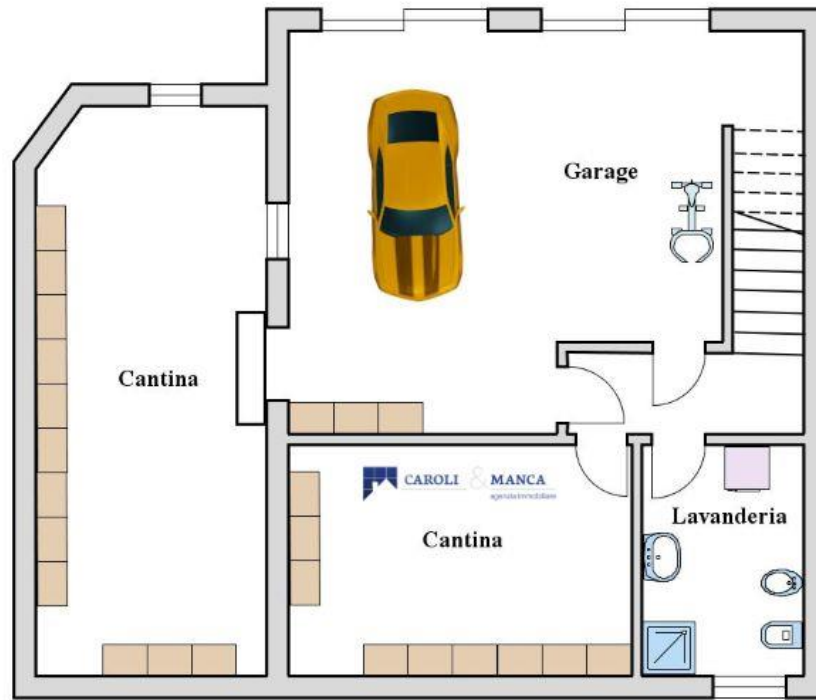

Zona: Imola-Pedagna Ovest
Villetta terra-cielo

Rif:543

234 MQ

€ 410.000

DESCRIZIONE IMMOBILE

Imola, Pedagna Ovest: villetta terra/cielo di testa composta al piano rialzato ingresso indipendente su ampia sala servita da terrazzi, cucina abitabile, al piano primo tre camere da letto e bagno principale tutti serviti da terrazzi ed un secondo bagno finestrato, al piano mansardato ampio open space con zona lavanderia/w.c. a completamento del compendio immobiliare il piano seminterrato con due cantine ed un comodo garage. Giardino privato fronte/retro. Rif 543.

DETTAGLI IMMOBILE

Stato Costruzione: buono
Piani edificio: terra-cielo
Ascensore: no
Riscaldamento: autonomo
Classe energetica: in attesa
Prestazione energetica:///

Garage: si
Cantina: due

PLANIMETRIA

PIANO SEMINTERRATO

PLANIMETRIA INDICATIVA E NON IN SCALA

PLANIMETRIA INDICATIVA E NON IN SCALA

PIANO SOTTOTETTO