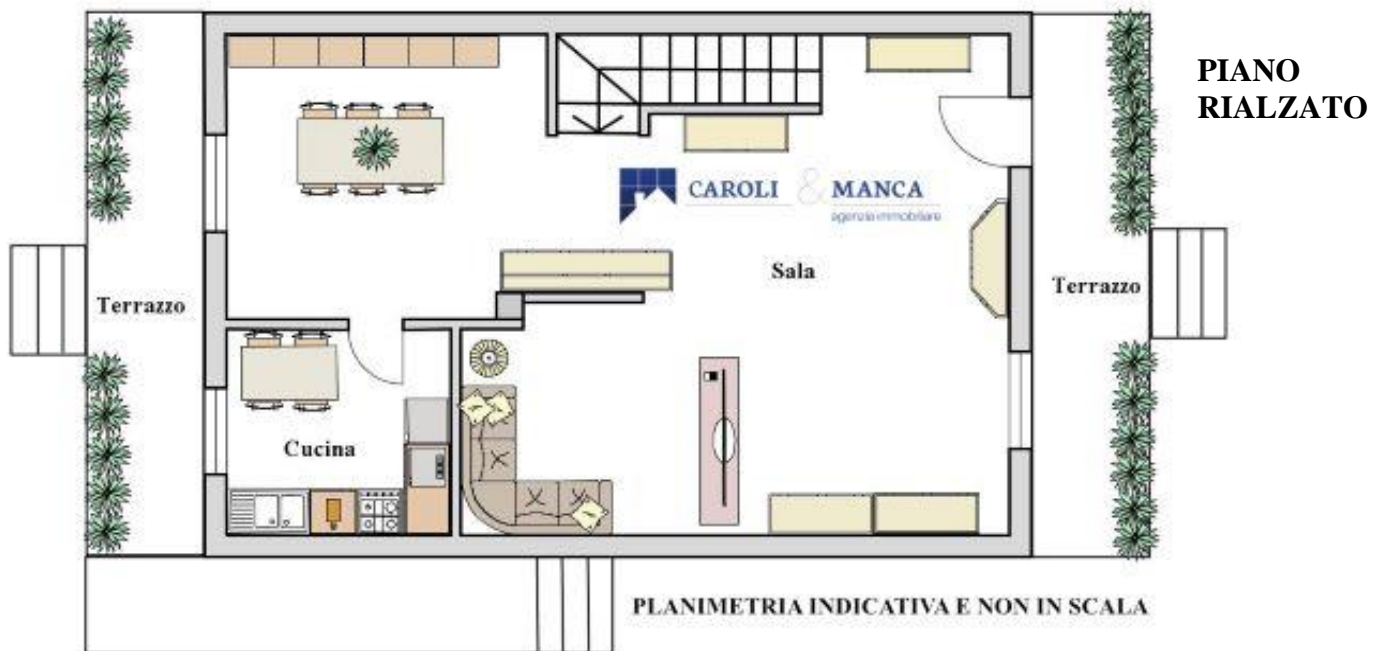

PLANIMETRIA