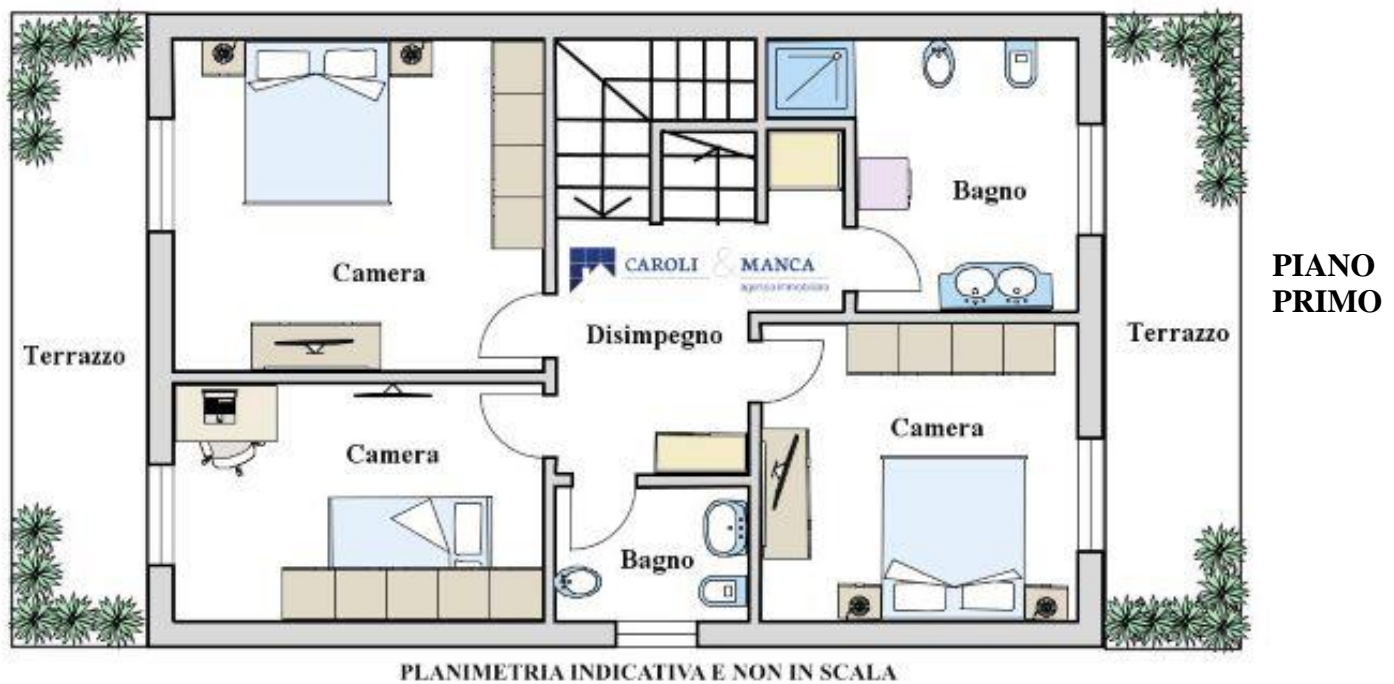

Zona: Imola-Pedagna Ovest
Villetta terra-cielo

Rif:543

234 MQ

€ 410.000

DESCRIZIONE IMMOBILE

Imola, Pedagna Ovest: villetta terra/cielo di testa composta al piano rialzato ingresso indipendente su ampia sala servita da terrazzi, cucina abitabile, al piano primo tre camere da letto e bagno principale tutti serviti da terrazzi ed un secondo bagno finestrato, al piano mansardato ampio open space con zona lavanderia/w.c. a completamento del compendio immobiliare il piano seminterrato con due cantine ed un comodo garage. Giardino privato fronte/retro. Rif 543.

DETTAGLI IMMOBILE

Stato Costruzione: buono
Piani edificio: terra-cielo
Ascensore: no
Riscaldamento: autonomo
Classe energetica: in attesa
Prestazione energetica:///

Garage: si
Cantina: due

PLANIMETRIA

PIANO SEMINTERRATO

PLANIMETRIA INDICATIVA E NON IN SCALA

PLANIMETRIA INDICATIVA E NON IN SCALA

PIANO SOTTOTETTO