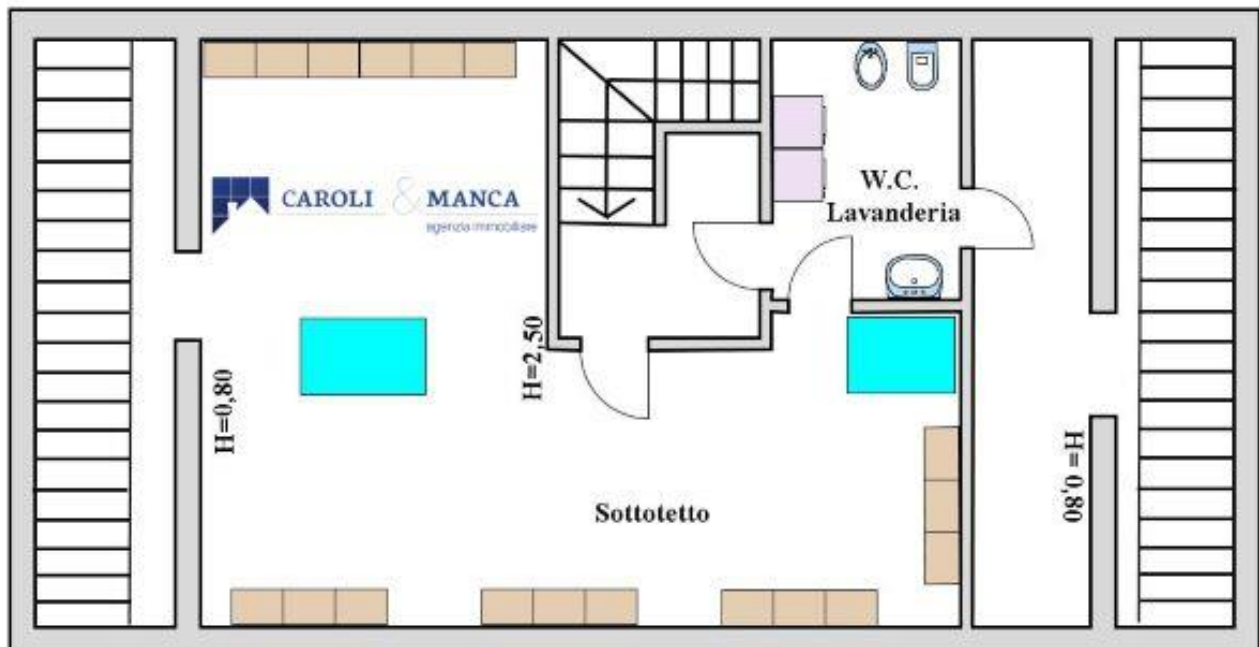

Zona: Imola-Pedagna Ovest
Villetta terra-cielo

Rif:543

234 MQ

€ 410.000

DESCRIZIONE IMMOBILE

Imola, Pedagna Ovest: villetta terra/cielo di testa composta al piano rialzato ingresso indipendente su ampia sala servita da terrazzi, cucina abitabile, al piano primo tre camere da letto e bagno principale tutti serviti da terrazzi ed un secondo bagno finestrato, al piano mansardato ampio open space con zona lavanderia/w.c. a completamento del compendio immobiliare il piano seminterrato con due cantine ed un comodo garage. Giardino privato fronte/retro. Rif 543.

PLANIMETRIA INDICATIVA E NON IN SCALA

PLANIMETRIA INDICATIVA E NON IN SCALA

PIANO SOTTOTETTO