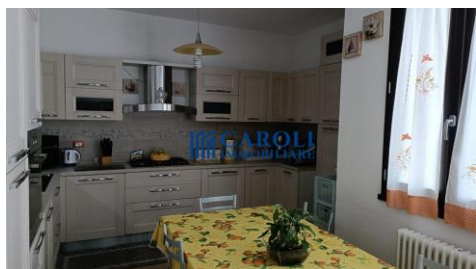

Zona: Conselice
Elegante appartamento

Rif:546

140 MQ

€ 138.000

DESCRIZIONE IMMOBILE

Conselice: in recente contesto appartamento posto al piano primo con ingresso condominiale a due unità. Composto da ingresso su ampia zona living con cucina a vista e balcone, camera matrimoniale, bagno e disimpegno. Collegamento interno ad ampio e rifinito sottotetto, suddiviso in due ampie camere e bagno. Un comodo garage completa il compendio immobiliare. Riscaldamento autonomo e infissi con vetrocamera.